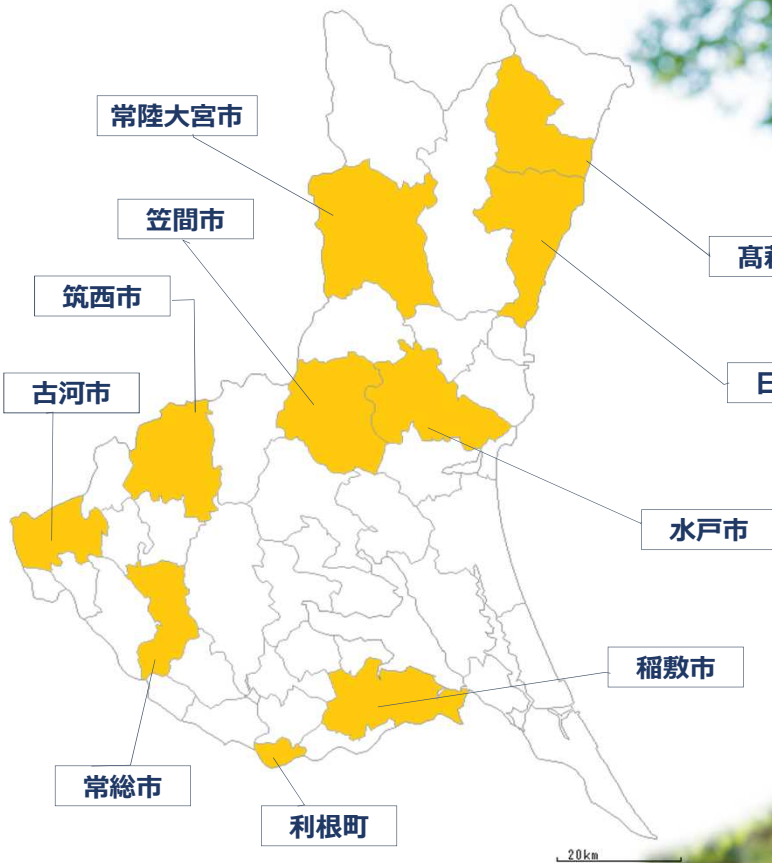

【フラット35】子育て支援型・地域活性化型

地方公共団体による補助金交付等とセットでフラット35の金利を引下げ

子育て世帯に憧れのマイホームを。
マイホーム取得で地方移住の夢を現実に。

当初5年間の
借入金利 **年0.25%引下げ**
(注)

【フラット35】S との併用で、
当初5年間 **年0.5%引下げ**
(注)

【フラット35】子育て支援型・地域活性化型

を利用できる地方公共団体などを確認できます！

【フラット35】に関するご相談は

お客さまコールセンター

お気軽にお電話ください。土日も営業しています。(祝日、年末年始を除く)
営業時間 9:00~17:00

0120-0860-35 (通話無料)

ご利用いただけない場合(国際電話など)は、次の番号へおかけください。
048-615-0420 (通話料金が掛かります。)

<注意事項> ●【フラット35】子育て支援型・地域活性化型は、令和3年3月31日までの申込受付分に適用となります。【フラット35】子育て支援型・地域活性化型には予算金額があり、予算金額に達する見込みとなった場合は、受付を終了させていただきます。受付終了日は、終了する約3週間前までにフラット35サイトでお知らせします。【フラット35】子育て支援型・地域活性化型の利用にあたっては、地方公共団体の実施する補助金交付などの対象であることを証明する「【フラット35】子育て支援型・地域活性化型利用対象証明書」の交付を受けることが必要です。このほか、【フラット35】子育て支援型・地域活性化型の利用にあたっては、住宅の耐久性などの【フラット35】の技術基準やその他融資の基準を満たす必要があります。各基準の詳細は、フラット35サイトをご覧ください。か、お客さまコールセンターまでお問合せください。【フラット35】子育て支援型と【フラット35】地域活性化型を併用することはできません。【フラット35】子育て支援型・地域活性化型は、借換融資には利用できません。